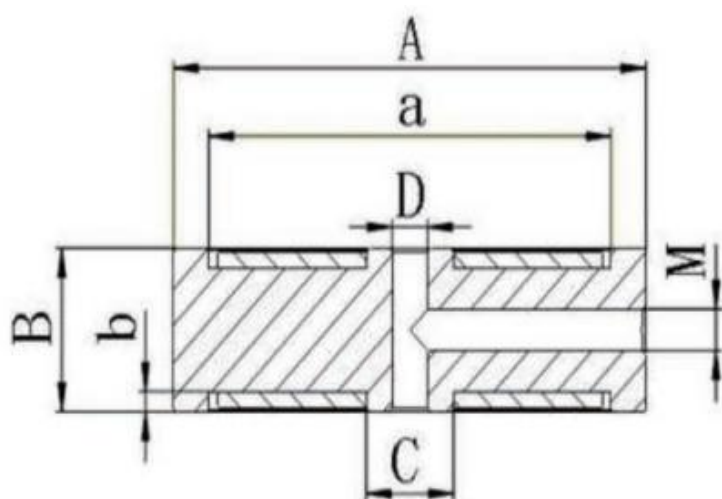

Fishing Magnet

2. Countersunk Fishing Magnet - KMDN04

Model	Dimension (mm)			Coating	Pull Force (KG)
	A	B	C		
KMDN04-48	D48	12	D10.5	Zn/Ni	≥100
KMDN04-50	D50	10	D6	Zn/Ni	≥120
KMDN04-60	D60	14.5	D8.5	Zn/Ni	≥150
KMDN04-65	D65	15	D8.5	Zn/Ni	≥180
KMDN04-75	D75	18	D10.5	Zn/Ni	≥320
KMDN04-80	D80	18	D10.5	Zn/Ni	≥350
KMDN04-100	D100	20	D13	Zn/Ni	≥550
KMDN04-120	D120	20	D13	Zn/Ni	≥630

Fishing Magnet

3.Inner thread Fishing Magnet - KMHN08

Model	Dimension (mm)				Coating	Pull Force
	A	B	C	D		
KMHN08-58	D58	12	D12	M8	Zn/Ni	≥150
KMHN08-62	D62	12	D13	M8	Zn/Ni	≥170
KMHN08-67	D67	28	D18	M10	Zn/Ni	≥185
KMHN08-75	D75	16	D20	M10	Zn/Ni	≥280
KMHN08-97	D97	20	D25	M10	Zn/Ni	≥400
KMHN08-107	D107	20	D25	M10	Zn/Ni	≥600
KMHN08-125	D125	25	D37	M12	Zn/Ni	≥910
KMHN08-135	D135	25	D37	M12	Zn/Ni	≥960

Fishing Magnet

4. Double Side Fishing Magnet - KMHN09

Model	Dimension (mm)				Coating	Pull Force (KG)
	A	B	C	D		
KMHN09-62	D62	32	D13	M8	Zn/Ni	≥140
KMHN09-67	D67	12	D20	M10	Zn/Ni	≥150
KMHN09-75	D75	28	D20	M10	Zn/Ni	≥245
KMHN09-97	D97	40	D25	M10	Zn/Ni	≥390
KMHN09-107	D107	35	D25	M10	Zn/Ni	≥580
KMHN09-125	D125	40	D25	M12	Zn/Ni	≥900
KMHN09-135	D135	40	D25	M12	Zn/Ni	≥950

Fishing Magnet

5. Fishing Magnet - KMCN03

Model	Dimension (mm)			Coating	Pull Force (KG)
	A	B	C		
KMCN03-40	D40	20	M8	Zn/Ni	≥85
KMCN03-50	D50	15	M8	Zn/Ni	≥115
KMCN03-55	D55	40	M10	Zn/Ni	≥120
KMCN03-60	D60	35	M10	Zn/Ni	≥200
KMCN03-65	D65	40	M10	Zn/Ni	≥230
KMCN03-70	D70	40	M10	Zn/Ni	≥250
KMCN03-75	D75	115	M10	Zn/Ni	≥280
KMCN03-80	D80	45	M12	Zn/Ni	≥310