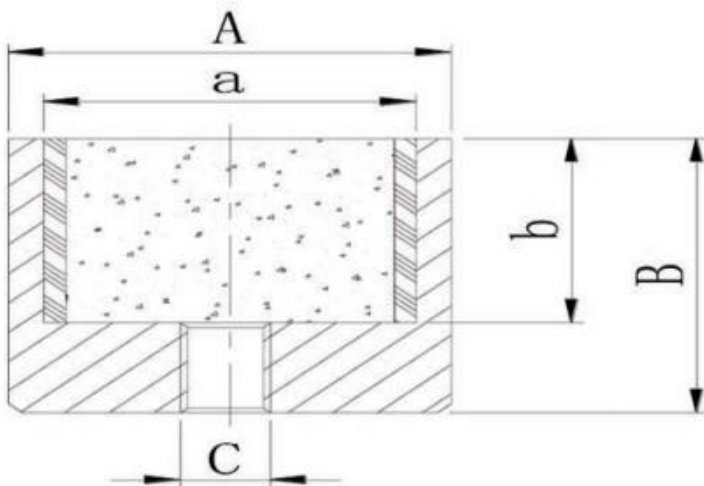

Fishing Magnet

3.Inner thread Fishing Magnet - KMHN08

Model	Dimension (mm)				Coating	Pull Force
	A	B	C	D		
KMHN08-58	D58	12	D12	M8	Zn/Ni	≥150
KMHN08-62	D62	12	D13	M8	Zn/Ni	≥170
KMHN08-67	D67	28	D18	M10	Zn/Ni	≥185
KMHN08-75	D75	16	D20	M10	Zn/Ni	≥280
KMHN08-97	D97	20	D25	M10	Zn/Ni	≥400
KMHN08-107	D107	20	D25	M10	Zn/Ni	≥600
KMHN08-125	D125	25	D37	M12	Zn/Ni	≥910
KMHN08-135	D135	25	D37	M12	Zn/Ni	≥960

Fishing Magnet

4. Double Side Fishing Magnet - KMHN09

Model	Dimension (mm)				Coating	Pull Force (KG)
	A	B	C	D		
KMHN09-62	D62	32	D13	M8	Zn/Ni	≥140
KMHN09-67	D67	12	D20	M10	Zn/Ni	≥150
KMHN09-75	D75	28	D20	M10	Zn/Ni	≥245
KMHN09-97	D97	40	D25	M10	Zn/Ni	≥390
KMHN09-107	D107	35	D25	M10	Zn/Ni	≥580
KMHN09-125	D125	40	D25	M12	Zn/Ni	≥900
KMHN09-135	D135	40	D25	M12	Zn/Ni	≥950

Fishing Magnet

5. Fishing Magnet - KMCN03

Model	Dimension (mm)			Coating	Pull Force (KG)
	A	B	C		
KMCN03-40	D40	20	M8	Zn/Ni	≥85
KMCN03-50	D50	15	M8	Zn/Ni	≥115
KMCN03-55	D55	40	M10	Zn/Ni	≥120
KMCN03-60	D60	35	M10	Zn/Ni	≥200
KMCN03-65	D65	40	M10	Zn/Ni	≥230
KMCN03-70	D70	40	M10	Zn/Ni	≥250
KMCN03-75	D75	115	M10	Zn/Ni	≥280
KMCN03-80	D80	45	M12	Zn/Ni	≥310