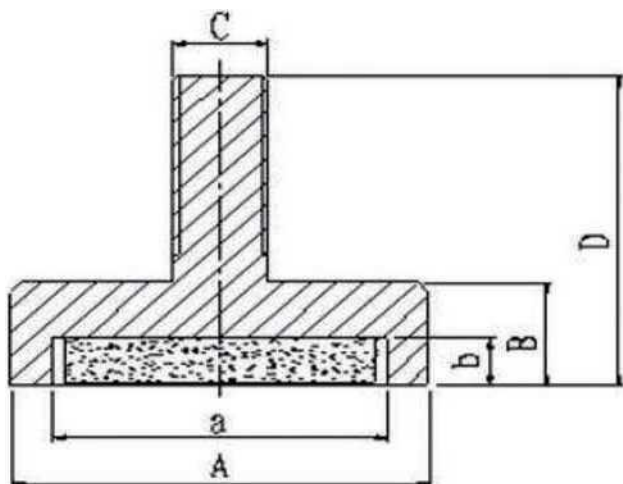

Kingsmagnet®

Honesty•Efficiency•Supremacy

Fishing Magnet

厦门顶磁磁业有限公司

XIAMEN KINGS MAGNET CO., LTD.

Fishing Magnet

1.External Thread Fishing Magnet - KMAN01

Model	Dimension (mm)				Coating	Pull Force
	A	B	C	D		
KMAN01-48	D48	10	M8	22	Zn/Ni	≥100
KMAN01-50	D50	10	M8	20	Zn/Ni	≥120
KMAN01-60	D60	15	M8	25	Zn/Ni	≥160
KMAN01-65	D65	15	M8	27	Zn/Ni	≥175
KMAN01-75	D75	18	M10	30	Zn/Ni	≥260
KMAN01-80	D80	18	M10	32	Zn/Ni	≥350
KMAN01-90	D90	18	M10	32	Zn/Ni	≥400
KMAN01-100	D100	18	M12	34	Zn/Ni	≥430
KMAN01-120	D120	25	M14	43	Zn/Ni	≥650

Fishing Magnet

2. Countersunk Fishing Magnet - KMDN04

Model	Dimension (mm)			Coating	Pull Force (KG)
	A	B	C		
KMDN04-48	D48	12	D10.5	Zn/Ni	≥100
KMDN04-50	D50	10	D6	Zn/Ni	≥120
KMDN04-60	D60	14.5	D8.5	Zn/Ni	≥150
KMDN04-65	D65	15	D8.5	Zn/Ni	≥180
KMDN04-75	D75	18	D10.5	Zn/Ni	≥320
KMDN04-80	D80	18	D10.5	Zn/Ni	≥350
KMDN04-100	D100	20	D13	Zn/Ni	≥550
KMDN04-120	D120	20	D13	Zn/Ni	≥630

Fishing Magnet

3.Inner thread Fishing Magnet - KMHN08

Model	Dimension (mm)				Coating	Pull Force
	A	B	C	D		
KMHN08-58	D58	12	D12	M8	Zn/Ni	≥150
KMHN08-62	D62	12	D13	M8	Zn/Ni	≥170
KMHN08-67	D67	28	D18	M10	Zn/Ni	≥185
KMHN08-75	D75	16	D20	M10	Zn/Ni	≥280
KMHN08-97	D97	20	D25	M10	Zn/Ni	≥400
KMHN08-107	D107	20	D25	M10	Zn/Ni	≥600
KMHN08-125	D125	25	D37	M12	Zn/Ni	≥910
KMHN08-135	D135	25	D37	M12	Zn/Ni	≥960

Fishing Magnet

4. Double Side Fishing Magnet - KMHN09

Model	Dimension (mm)				Coating	Pull Force (KG)
	A	B	C	D		
KMHN09-62	D62	32	D13	M8	Zn/Ni	≥140
KMHN09-67	D67	12	D20	M10	Zn/Ni	≥150
KMHN09-75	D75	28	D20	M10	Zn/Ni	≥245
KMHN09-97	D97	40	D25	M10	Zn/Ni	≥390
KMHN09-107	D107	35	D25	M10	Zn/Ni	≥580
KMHN09-125	D125	40	D25	M12	Zn/Ni	≥900
KMHN09-135	D135	40	D25	M12	Zn/Ni	≥950