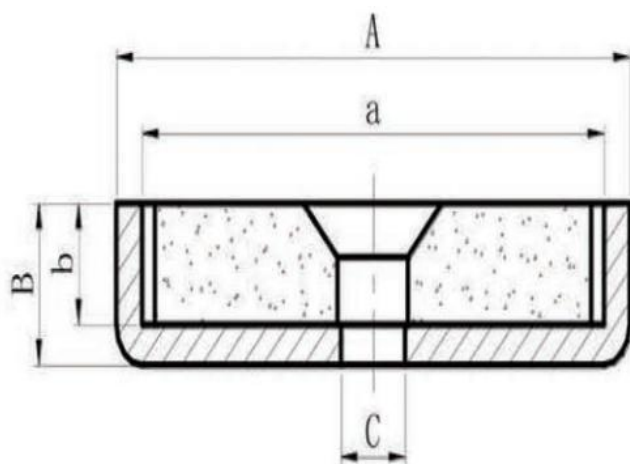

Kingsmagnet®

Honesty•Efficiency•Supremacy

Fishing Magnet

厦门顶磁磁业有限公司

XIAMEN KINGS MAGNET CO., LTD.

Fishing Magnet

1.External Thread Fishing Magnet - KMAN01

Model	Dimension (mm)				Coating	Pull Force
	A	B	C	D		
KMAN01-48	D48	10	M8	22	Zn/Ni	≥100
KMAN01-50	D50	10	M8	20	Zn/Ni	≥120
KMAN01-60	D60	15	M8	25	Zn/Ni	≥160
KMAN01-65	D65	15	M8	27	Zn/Ni	≥175
KMAN01-75	D75	18	M10	30	Zn/Ni	≥260
KMAN01-80	D80	18	M10	32	Zn/Ni	≥350
KMAN01-90	D90	18	M10	32	Zn/Ni	≥400
KMAN01-100	D100	18	M12	34	Zn/Ni	≥430
KMAN01-120	D120	25	M14	43	Zn/Ni	≥650

Fishing Magnet

2. Countersunk Fishing Magnet - KMDN04

Model	Dimension (mm)			Coating	Pull Force (KG)
	A	B	C		
KMDN04-48	D48	12	D10.5	Zn/Ni	≥100
KMDN04-50	D50	10	D6	Zn/Ni	≥120
KMDN04-60	D60	14.5	D8.5	Zn/Ni	≥150
KMDN04-65	D65	15	D8.5	Zn/Ni	≥180
KMDN04-75	D75	18	D10.5	Zn/Ni	≥320
KMDN04-80	D80	18	D10.5	Zn/Ni	≥350
KMDN04-100	D100	20	D13	Zn/Ni	≥550
KMDN04-120	D120	20	D13	Zn/Ni	≥630

Fishing Magnet

3.Inner thread Fishing Magnet - KMHN08

Model	Dimension (mm)				Coating	Pull Force
	A	B	C	D		
KMHN08-58	D58	12	D12	M8	Zn/Ni	≥150
KMHN08-62	D62	12	D13	M8	Zn/Ni	≥170
KMHN08-67	D67	28	D18	M10	Zn/Ni	≥185
KMHN08-75	D75	16	D20	M10	Zn/Ni	≥280
KMHN08-97	D97	20	D25	M10	Zn/Ni	≥400
KMHN08-107	D107	20	D25	M10	Zn/Ni	≥600
KMHN08-125	D125	25	D37	M12	Zn/Ni	≥910
KMHN08-135	D135	25	D37	M12	Zn/Ni	≥960

Fishing Magnet

4. Double Side Fishing Magnet - KMHN09

Model	Dimension (mm)				Coating	Pull Force (KG)
	A	B	C	D		
KMHN09-62	D62	32	D13	M8	Zn/Ni	≥140
KMHN09-67	D67	12	D20	M10	Zn/Ni	≥150
KMHN09-75	D75	28	D20	M10	Zn/Ni	≥245
KMHN09-97	D97	40	D25	M10	Zn/Ni	≥390
KMHN09-107	D107	35	D25	M10	Zn/Ni	≥580
KMHN09-125	D125	40	D25	M12	Zn/Ni	≥900
KMHN09-135	D135	40	D25	M12	Zn/Ni	≥950