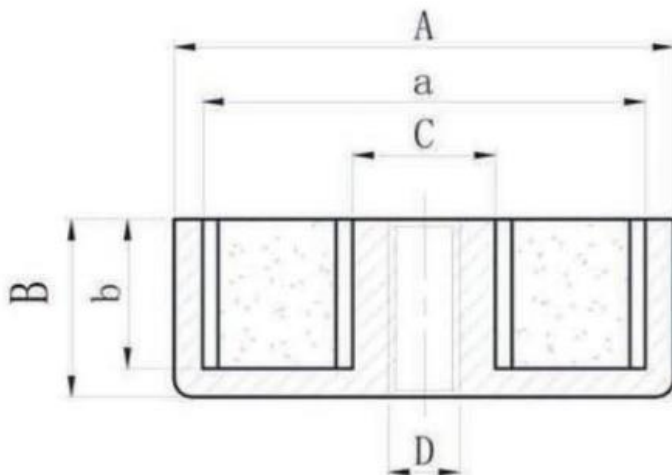

Kingsmagnet®

Honesty•Efficiency•Supremacy

Fishing Magnet

厦门顶磁磁业有限公司

XIAMEN KINGS MAGNET CO., LTD.

Fishing Magnet

1.External Thread Fishing Magnet - KMAN01

Model	Dimension (mm)				Coating	Pull Force
	A	B	C	D		
KMAN01-48	D48	10	M8	22	Zn/Ni	≥100
KMAN01-50	D50	10	M8	20	Zn/Ni	≥120
KMAN01-60	D60	15	M8	25	Zn/Ni	≥160
KMAN01-65	D65	15	M8	27	Zn/Ni	≥175
KMAN01-75	D75	18	M10	30	Zn/Ni	≥260
KMAN01-80	D80	18	M10	32	Zn/Ni	≥350
KMAN01-90	D90	18	M10	32	Zn/Ni	≥400
KMAN01-100	D100	18	M12	34	Zn/Ni	≥430
KMAN01-120	D120	25	M14	43	Zn/Ni	≥650

Fishing Magnet

2. Countersunk Fishing Magnet - KMDN04

Model	Dimension (mm)			Coating	Pull Force (KG)
	A	B	C		
KMDN04-48	D48	12	D10.5	Zn/Ni	≥100
KMDN04-50	D50	10	D6	Zn/Ni	≥120
KMDN04-60	D60	14.5	D8.5	Zn/Ni	≥150
KMDN04-65	D65	15	D8.5	Zn/Ni	≥180
KMDN04-75	D75	18	D10.5	Zn/Ni	≥320
KMDN04-80	D80	18	D10.5	Zn/Ni	≥350
KMDN04-100	D100	20	D13	Zn/Ni	≥550
KMDN04-120	D120	20	D13	Zn/Ni	≥630

Fishing Magnet

3.Inner thread Fishing Magnet - KMHN08

Model	Dimension (mm)				Coating	Pull Force
	A	B	C	D		
KMHN08-58	D58	12	D12	M8	Zn/Ni	≥150
KMHN08-62	D62	12	D13	M8	Zn/Ni	≥170
KMHN08-67	D67	28	D18	M10	Zn/Ni	≥185
KMHN08-75	D75	16	D20	M10	Zn/Ni	≥280
KMHN08-97	D97	20	D25	M10	Zn/Ni	≥400
KMHN08-107	D107	20	D25	M10	Zn/Ni	≥600
KMHN08-125	D125	25	D37	M12	Zn/Ni	≥910
KMHN08-135	D135	25	D37	M12	Zn/Ni	≥960

Fishing Magnet

4. Double Side Fishing Magnet - KMHN09

Model	Dimension (mm)				Coating	Pull Force (KG)
	A	B	C	D		
KMHN09-62	D62	32	D13	M8	Zn/Ni	≥140
KMHN09-67	D67	12	D20	M10	Zn/Ni	≥150
KMHN09-75	D75	28	D20	M10	Zn/Ni	≥245
KMHN09-97	D97	40	D25	M10	Zn/Ni	≥390
KMHN09-107	D107	35	D25	M10	Zn/Ni	≥580
KMHN09-125	D125	40	D25	M12	Zn/Ni	≥900
KMHN09-135	D135	40	D25	M12	Zn/Ni	≥950